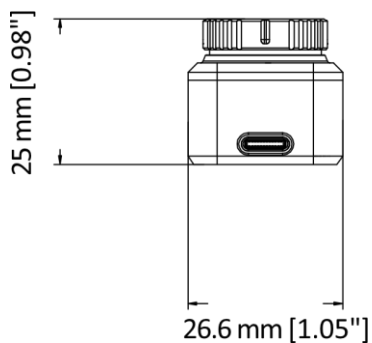

### Características Clave

- Resolución térmica: 256 × 192 (49,152 píxeles)
- RED: < 40 mK (@ 25 °C, F#=1,0)
- Precisión: ± 2°C (-20°C a 100°C) ; ± 2 % (100 °C a 350 °C)
- Interfaz USB tipo C (Android)
- Peso de 24g

## ▪ Especificaciones

Imagen infrarroja	
IR Resolución	256 × 192 (49,152 pixels)
NETD	< 40 mK (@ 25°C, F#=1.0)
Frecuencia de Imagen	25 Hz
Paso de Píxeles	12 µm
Rango espectral	7.5 a 14 µm
Longitud Focal	6.9 mm
Número F	F1.0
FOV (Campo de Visión)	25° × 18.8°
Distancia Focal Mínima	0.1 m (0.33 ft)
Modo de enfoque	Enfoque Manual
Visualización de imagen	
Paletas de Color	Caliente blanco, Caliente negro, Arco iris, Arco de hierro, Sepia, Color, Fuego de hielo, Lluvia, Rojo vivo, Verde caliente, Azul oscuro, Combinado
Modos de Imagen	Térmica/Fusión
Medición y Análisis	
Rango Temperatura	-20°C a 350°C (-4°F a 662°F)
Precisión	Max. (± 2°C/3.6°F, ± 2%), para temperatura ambiente de 15 °C a 35 °C (59 °F a 95 °F) y temperatura del objeto superior a 0 °C (32 °F)
Preajustes de Medición	Punto central, Punto caliente, Punto frío Definible por el usuario: 3 puntos y 3 rectángulos.
Modo de nivel y alcance	Auto/Manual
General	
Consumo de energía	360 mW
Nivel de Protección	IP40
Prueba de Caídas	1 m (3.28 ft)
Temperatura de Trabajo	-10°C a 50°C (14°F a 122°F )
Rango de Temperatura de Almacenamiento	-20°C a 60°C (-4°F a 140°F )
Peso	Aprox. 24 g (0.053 lb)
Dimensión	26.6 × 26.6 × 25 mm (1.05 × 1.05 × 0.98 in)

## ▪ Dimensión