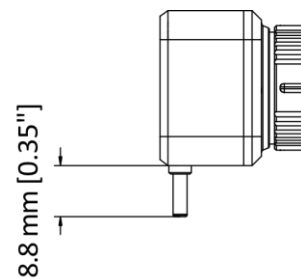

### Características Clave

- Resolución térmica: 256 × 192 (49,152 píxeles)
- RED: < 40 mK (@ 25 °C, F#=1,0)
- Precisión: ± 2°C (-20°C a 100°C) ; ± 2 % (100 °C a 350 °C)
- Interfaz USB tipo C (Android)
- Peso de 24g

## ▪ Especificaciones

Imagen infrarroja	
IR Resolución	256 × 192 (49,152 pixels)
NETD	< 40 mK (@ 25°C, F#=1.0)
Frecuencia de Imagen	25 Hz
Paso de Píxeles	12 µm
Rango espectral	7.5 a 14 µm
Longitud Focal	6.9 mm
Número F	F1.0
FOV (Campo de Visión)	25° × 18.8°
Distancia Focal Mínima	0.1 m (0.33 ft)
Modo de enfoque	Enfoque Manual
Visualización de imagen	
Paletas de Color	Caliente blanco, Caliente negro, Arco iris, Arco de hierro, Sepia, Color, Fuego de hielo, Lluvia, Rojo vivo, Verde caliente, Azul oscuro, Combinado
Modos de Imagen	Térmica/Fusión
Medición y Análisis	
Rango Temperatura	-20°C a 350°C (-4°F a 662°F)
Precisión	Max. (± 2°C/3.6°F, ± 2%), para temperatura ambiente de 15 °C a 35 °C (59 °F a 95 °F) y temperatura del objeto superior a 0 °C (32 °F)
Preajustes de Medición	Punto central, Punto caliente, Punto frío Definible por el usuario: 3 puntos y 3 rectángulos.
Modo de nivel y alcance	Auto/Manual
General	
Consumo de energía	360 mW
Nivel de Protección	IP40
Prueba de Caídas	1 m (3.28 ft)
Temperatura de Trabajo	-10°C a 50°C (14°F a 122°F )
Rango de Temperatura de Almacenamiento	-20°C a 60°C (-4°F a 140°F )
Peso	Aprox. 24 g (0.053 lb)
Dimensión	26.6 × 26.6 × 25 mm (1.05 × 1.05 × 0.98 in)

## ▪ Dimensión